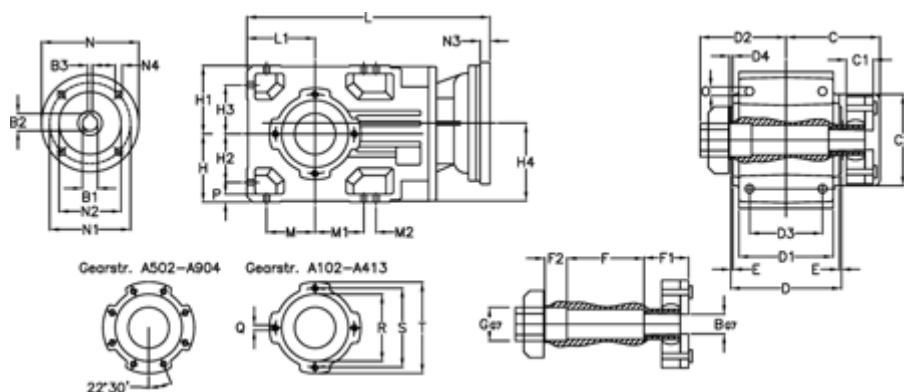

Varenummer: 29600301186420
 Beskrivelse: Keglehjulsgear A302QF40-11,8-P63B5

Mål

B	= 40	D = 156	F2 = 50	L = 333.0	N3 = -
B1	= 11	D1 = 130	G = 42	L1 = 90	N4 = M8x19
B2	= 12.8	D2 = 80	GA = 14,5 NM	M = 63.0	O = 12.0
B3	= 4	D3 = 95	H = 90	M1 = 63.0	P = 11
Betegnelse	= A302QF-xx-P63 B5	d4 = 5.0	H1 = 90	M2 = 22	Q = M8x15
C	= 113.5	E = 3.0	H2 = 63.0	N = 140	R = 95
C1	= 24	F = 95.5	H3 = 63.0	N1 = 115	S = 115
C2	= 90.0	F1 = 48.0	H4 = 108.5	N2 = 95	T = 140